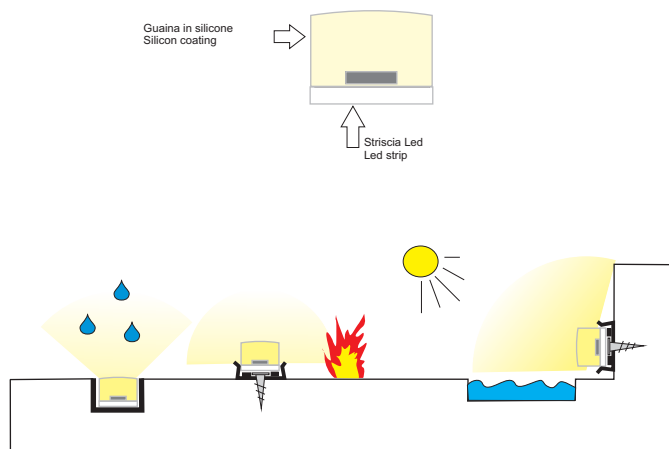

## WORM-O NEON Outdoor IP67 - 24V

 Le strisce LED NEON OUTDOOR IP67 in silicone offrono nuove possibilità di illuminazione lineare, efficiente ed uniforme, sia nel campo decorativo che in quello della luce di segnalazione. Si tagliano e si piegano in modo da poterle adattare perfettamente allo spazio che si intende illuminare. Autodissipanti e impermeabili, possono essere installate a contatto con il legno, il muro e in ambienti outdoor dove è presente umidità e acqua salata. Gli accessori forniti con la striscia sono clips in plastica e viti. Resistente agli UV e agli agenti chimici delle acque, adatto a piscine e acqua salata, resistente alle alte temperature. In caso di taglio utilizzare solo in ambienti interni. A richiesta lunghezze speciali.

 NEON OUTDOOR IP67 LED strips coated in silicon offer new linear, efficient and uniform lighting possibilities, both in the decorative and in the signal lighting field. They can be cut and folded so as to be able to adapt them perfectly to the space to be illuminated. Self-dissipating and waterproof, they can be installed in contact with wood, wall and in outdoor environments where humidity and salt mist are present. The accessories supplied with the NEON IP67 OUTDOOR strip are plastic fixing clips and screws. UV and chemical agents of water resistant, suitable for swimming pools and salt water, high temperatures resistant. In case of strip cuts, strip can be used only indoor. Special roll lengths on request.