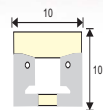

## 🇮🇹 Strisce flessibili a LED 24V IP67

- Fornite su nastro da 5m o 10m con cavetto di raccordo
- Rolla da 5m: 160 LED/m 2835 - 14,4W/m  
Rolla da 10m: 140 LED/m 2835 - 11,52W/m
- Taglio e giunzione del cavo ogni 50mm
- Strisce da incorporare direttamente senza profilo.
- Rolla da 5m fornita di 10 clips di fissaggio, 10viti, 1 tappo di chiusura , 1 tappo con ripartenza e cavo da 30cm
- Rolla da 10m fornita di 20 clips di fissaggio, 20 viti, 1 tappo di chiusura , 1 tappo con ripartenza e cavo da 30cm