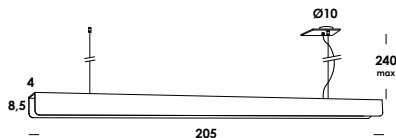

U brass 205/so dim
2 S14s max 60w - 230V
fornito con lampada led opale
sostituibile classe E→A
*supplied with led lamp opal
replaceable class E→A*

new

U brass 205/so dim plus ■■
45w 24V 5800lm 3000k - 230V
fornito con driver e modulo led
integrato di classe A+
luminaire contains driver and led A+