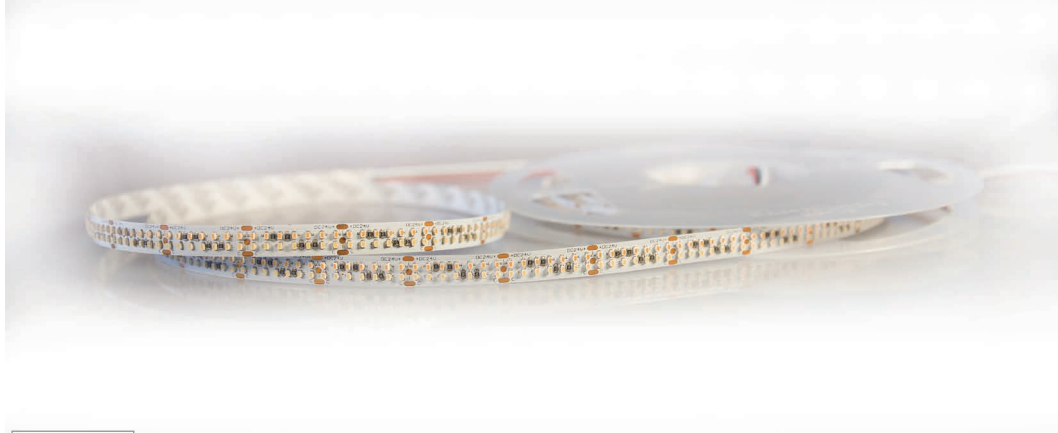

TunableWhite "NoDot" 24V - IP20

up to
85 lm/w

Strisce a LED 24V autoadesive TW

- LED 2110 con ridotta spaziatura - Doppia fila
- Assenza di puntinatura anche con profili di basso spessore
- 280+280 LED/m - 14+14W/m - Taglio ogni 25mm
- Tunable White 2700-6500K
- Fornite in nastro da 5m e cavetto di raccordo

24V adhesive LED strips TW

- LED 2110 with reduced space among leds - Double line
- No dots visible even in very thin profiles
- 280+280 LED/m - 14+14W/m - Cut every 25mm
- Tunable White 2700-6500K
- Supplied in 5m reels with connecting cable

24V TW LED-Streifen - selbstklebend

- LED 2110 mit sehr geringem LED Abstand - zweireihig
- Auch bei sehr flachen Profilen sind keine Lichtpunkte sichtbar
- 280+280 LED/m bei 14+14W/m - Schnittpunkt alle 25mm
- Tunable White 2700-6500K
- Geliefert auf einer 5m Rolle mit Anschlußkabel

Rubans LED 24V autocollants TW

- LED 2110 avec une espace réduit parmi les leds - Double ligne
- Pas de points visibles même dans des profils très mince
- 280+280 LED/m - 14+14W/m - Sécable tous les 25mm
- Tunable White 2700-6500K
- Fournis en rouleau de 5m équipé de câble de liaison