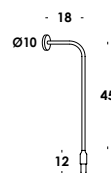

t 25 18/ap verticale  
E14 max 40w - 230V

<i>totalwhite</i>	ap00832	•
<i>totalblack</i>	ap00833	•
ottone grezzo - bianco/raw brass - white	ap00834	•
ottone grezzo - nero/raw brass - black	ap00835	•

t 25 45/ap orizzontale  
E14 max 40w - 230V

<i>totalwhite</i>	ap00828	•
<i>totalblack</i>	ap00829	•
ottone grezzo - bianco/raw brass - white	ap00830	•
ottone grezzo - nero/raw brass - black	ap00831	•

† 25 35/so  
E14 max 40w - 230V

<i>totalwhite</i>	so01448	•
<i>totalblack</i>	so01449	•
<i>ottone grezzo - bianco - cavo bianco</i> <i>raw brass - white - white cable</i>	so01450	•
<i>ottone grezzo - nero - cavo nero</i> <i>raw brass - black - black cable</i>	so01451	•