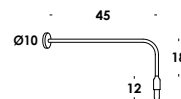

t 25 18/ap verticale  
E14 max 40w - 230V

<i>totalwhite</i>	ap00832	•
<i>totalblack</i>	ap00833	•
ottone grezzo - bianco/raw brass - white	ap00834	•
ottone grezzo - nero/raw brass - black	ap00835	•

t 25 45/ap orizzontale  
E14 max 40w - 230V

<i>totalwhite</i>	ap00828	•
<i>totalblack</i>	ap00829	•
ottone grezzo - bianco/raw brass - white	ap00830	•
ottone grezzo - nero/raw brass - black	ap00831	•

† 25 35/so  
E14 max 40w - 230V

<i>totalwhite</i>	so01448	•
<i>totalblack</i>	so01449	•
<i>ottone grezzo - bianco - cavo bianco</i> <i>raw brass - white - white cable</i>	so01450	•
<i>ottone grezzo - nero - cavo nero</i> <i>raw brass - black - black cable</i>	so01451	•