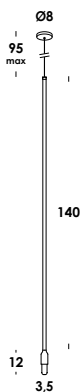

t 25 18/ap verticale  
E14 max 40w - 230V

<i>totalwhite</i>	ap00832	•
<i>totalblack</i>	ap00833	•
ottone grezzo - bianco/raw brass - white	ap00834	•
ottone grezzo - nero/raw brass - black	ap00835	•

t 25 45/ap orizzontale  
E14 max 40w - 230V

<i>totalwhite</i>	ap00828	•
<i>totalblack</i>	ap00829	•
ottone grezzo - bianco/raw brass - white	ap00830	•
ottone grezzo - nero/raw brass - black	ap00831	•

† 25 35/so  
E14 max 40w - 230V

<i>totalwhite</i>	so01448	•
<i>totalblack</i>	so01449	•
<i>ottone grezzo - bianco - cavo bianco</i> <i>raw brass - white - white cable</i>	so01450	•
<i>ottone grezzo - nero - cavo nero</i> <i>raw brass - black - black cable</i>	so01451	•

† 25 70/so  
E14 max 40w - 230V

<i>totalwhite</i>	so01289	•
<i>totalblack</i>	so01290	•
<i>ottone grezzo - bianco - cavo bianco</i> <i>raw brass - white - white cable</i>	so01291	•
<i>ottone grezzo - nero - cavo nero</i> <i>raw brass - black - black cable</i>	so01292	•

† 25 140/so  
E14 max 40w - 230V

<i>totalwhite</i>	so01297	•
<i>totalblack</i>	so01298	•
<i>ottone grezzo - bianco - cavo bianco</i> <i>raw brass - white - white cable</i>	so01299	•
<i>ottone grezzo - nero - cavo nero</i> <i>raw brass-black - black cable</i>	so01300	•