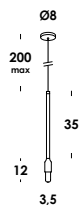

t 25 18/ap verticale  
E14 max 40w - 230V

<i>totalwhite</i>	ap00832	•
<i>totalblack</i>	ap00833	•
ottone grezzo - bianco/raw brass - white	ap00834	•
ottone grezzo - nero/raw brass - black	ap00835	•

t 25 45/ap orizzontale  
E14 max 40w - 230V

<i>totalwhite</i>	ap00828	•
<i>totalblack</i>	ap00829	•
ottone grezzo - bianco/raw brass - white	ap00830	•
ottone grezzo - nero/raw brass - black	ap00831	•

† 25 35/so  
E14 max 40w - 230V

<i>totalwhite</i>	so01448	•
<i>totalblack</i>	so01449	•
<i>ottone grezzo - bianco - cavo bianco</i> <i>raw brass - white - white cable</i>	so01450	•
<i>ottone grezzo - nero - cavo nero</i> <i>raw brass - black - black cable</i>	so01451	•

† 25 70/so  
E14 max 40w - 230V

<i>totalwhite</i>	so01289	•
<i>totalblack</i>	so01290	•
<i>ottone grezzo - bianco - cavo bianco</i> <i>raw brass - white - white cable</i>	so01291	•
<i>ottone grezzo - nero - cavo nero</i> <i>raw brass - black - black cable</i>	so01292	•

† 25 140/so  
E14 max 40w - 230V

<i>totalwhite</i>	so01297	•
<i>totalblack</i>	so01298	•
<i>ottone grezzo - bianco - cavo bianco</i> <i>raw brass - white - white cable</i>	so01299	•
<i>ottone grezzo - nero - cavo nero</i> <i>raw brass-black - black cable</i>	so01300	•