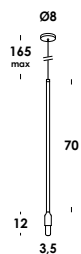

t 25 18/ap verticale  
E14 max 40w - 230V

<i>totalwhite</i>	ap00832	•
<i>totalblack</i>	ap00833	•
ottone grezzo - bianco/raw brass - white	ap00834	•
ottone grezzo - nero/raw brass - black	ap00835	•

t 25 45/ap orizzontale  
E14 max 40w - 230V

<i>totalwhite</i>	ap00828	•
<i>totalblack</i>	ap00829	•
ottone grezzo - bianco/raw brass - white	ap00830	•
ottone grezzo - nero/raw brass - black	ap00831	•

† 25 35/so  
E14 max 40w - 230V

<i>totalwhite</i>	so01448	•
<i>totalblack</i>	so01449	•
<i>ottone grezzo - bianco - cavo bianco</i> <i>raw brass - white - white cable</i>	so01450	•
<i>ottone grezzo - nero - cavo nero</i> <i>raw brass - black - black cable</i>	so01451	•

† 25 70/so  
E14 max 40w - 230V

<i>totalwhite</i>	so01289	•
<i>totalblack</i>	so01290	•
<i>ottone grezzo - bianco - cavo bianco</i> <i>raw brass - white - white cable</i>	so01291	•
<i>ottone grezzo - nero - cavo nero</i> <i>raw brass - black - black cable</i>	so01292	•

† 25 140/so  
E14 max 40w - 230V

<i>totalwhite</i>	so01297	•
<i>totalblack</i>	so01298	•
<i>ottone grezzo - bianco - cavo bianco</i> <i>raw brass - white - white cable</i>	so01299	•
<i>ottone grezzo - nero - cavo nero</i> <i>raw brass-black - black cable</i>	so01300	•