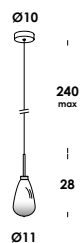

finiture/finishes

noidrop globo 14/so dim 0-10

5w 500mA 500lm 3000K - 230V
fornito con driver e modulo led
luminaire contains driver and led
Ø10

<i>totalwhite</i> - cavo trasparente/ <i>clear cable</i>	so03622
<i>nero spazzolato-matt</i> - cavo trasparente <i>black brushed-matt</i> - <i>clear cable</i>	so03623
<i>verniciato ottone</i> - cavo trasparente <i>painted brass</i> - <i>clear cable</i>	so03620

noidrop A10/so dim 0-10

5w 500mA 500lm 3000K - 230V
fornito con driver e modulo led
luminaire contains driver and led
Ø10

<i>totalwhite</i> - cavo trasparente/ <i>clear cable</i>	so03625
<i>nero spazzolato-matt</i> - cavo trasparente <i>black brushed-matt</i> - <i>clear cable</i>	so03626
<i>verniciato ottone</i> - cavo trasparente <i>painted brass</i> - <i>clear cable</i>	so03621

noidrop pera 11/so dim 0-10

5w 500mA 500lm 3000K - 230V
fornito con driver e modulo led
luminaire contains driver and led

<i>totalwhite</i> - cavo trasparente/ <i>clear cable</i>	so03628
<i>nero spazzolato-matt</i> - cavo trasparente <i>black brushed-matt</i> - <i>clear cable</i>	so03629
<i>verniciato ottone</i> - cavo trasparente <i>painted brass</i> - <i>clear cable</i>	so03644