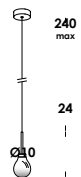

finiture/finishes

noidrop globo 14/so dim 0-10

5w 500mA 500lm 3000K - 230V
fornito con driver e modulo led
luminaire contains driver and led
Ø10

<i>totalwhite</i> - cavo trasparente/ <i>clear cable</i>	so03622
<i>nero spazzolato-matt</i> - cavo trasparente <i>black brushed-matt</i> - <i>clear cable</i>	so03623
<i>verniciato ottone</i> - cavo trasparente <i>painted brass</i> - <i>clear cable</i>	so03620

noidrop A10/so dim 0-10

5w 500mA 500lm 3000K - 230V
fornito con driver e modulo led
luminaire contains driver and led
Ø10

<i>totalwhite</i> - cavo trasparente/ <i>clear cable</i>	so03625
<i>nero spazzolato-matt</i> - cavo trasparente <i>black brushed-matt</i> - <i>clear cable</i>	so03626
<i>verniciato ottone</i> - cavo trasparente <i>painted brass</i> - <i>clear cable</i>	so03621

noidrop pera 11/so dim 0-10

5w 500mA 500lm 3000K - 230V
fornito con driver e modulo led
luminaire contains driver and led

<i>totalwhite</i> - cavo trasparente/ <i>clear cable</i>	so03628
<i>nero spazzolato-matt</i> - cavo trasparente <i>black brushed-matt</i> - <i>clear cable</i>	so03629
<i>verniciato ottone</i> - cavo trasparente <i>painted brass</i> - <i>clear cable</i>	so03644