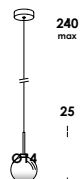

finiture/finishes

noidrop globo 14/so dim 0-10

5w 500mA 500lm 3000K - 230V
fornito con driver e modulo led
luminaire contains driver and led
Ø10

<i>totalwhite</i> - cavo trasparente/ <i>clear cable</i>	so03622
<i>nero spazzolato-matt</i> - cavo trasparente <i>black brushed-matt</i> - <i>clear cable</i>	so03623
<i>verniciato ottone</i> - cavo trasparente <i>painted brass</i> - <i>clear cable</i>	so03620

noidrop A10/so dim 0-10

5w 500mA 500lm 3000K - 230V
fornito con driver e modulo led
luminaire contains driver and led
Ø10

<i>totalwhite</i> - cavo trasparente/ <i>clear cable</i>	so03625
<i>nero spazzolato-matt</i> - cavo trasparente <i>black brushed-matt</i> - <i>clear cable</i>	so03626
<i>verniciato ottone</i> - cavo trasparente <i>painted brass</i> - <i>clear cable</i>	so03621

noidrop pera 11/so dim 0-10

5w 500mA 500lm 3000K - 230V
fornito con driver e modulo led
luminaire contains driver and led

<i>totalwhite</i> - cavo trasparente/ <i>clear cable</i>	so03628
<i>nero spazzolato-matt</i> - cavo trasparente <i>black brushed-matt</i> - <i>clear cable</i>	so03629
<i>verniciato ottone</i> - cavo trasparente <i>painted brass</i> - <i>clear cable</i>	so03644