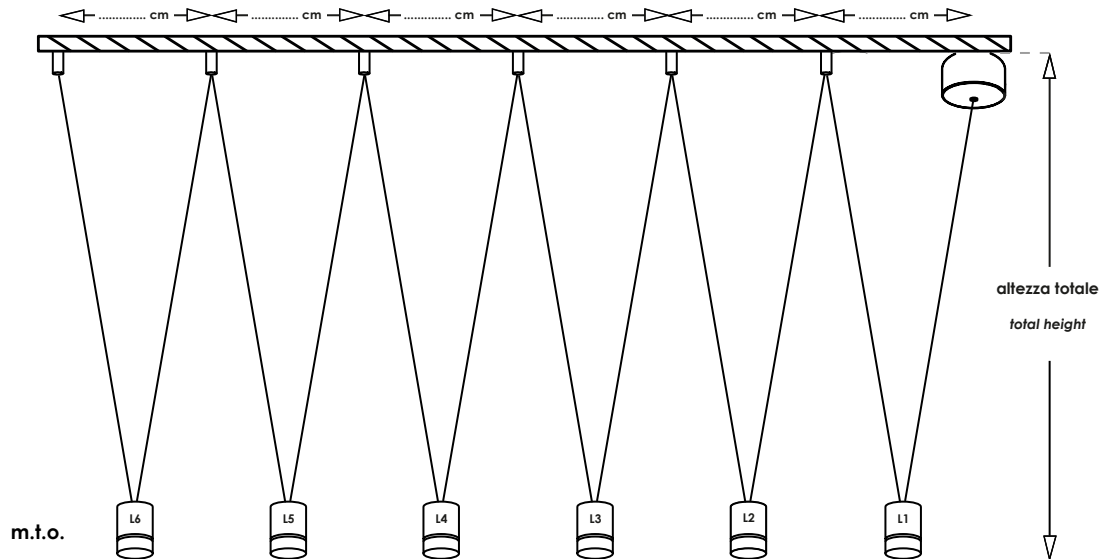

indicare la distanza richiesta tra i supporti / support distance

indicare l'altezza totale
indicate the total height

- L1= cm
- L2= cm
- L3= cm
- L4= cm
- L5= cm
- L6= cm

174

80022 arzano (na) italia vesol @ vesol.com visit vesol.com	Vesol data / date 14/05/20	scheda lunghezza cavo lenght cable you need
	articolo luminaire	m.f.o.-ar111-biglia serie/series
	foglio/sheet: 1/1	
		A4