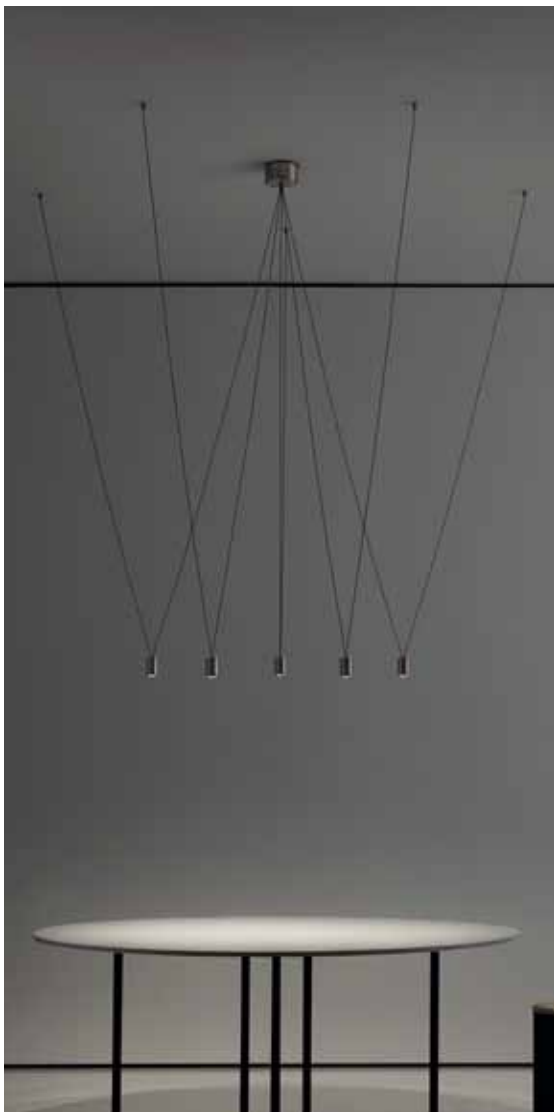

m.f.o. 10/s6 dim
6 x 3w 700mA 1620lm 3000k - 230V
fornito con driver e modulo led
integrato di classe A+
luminaire contains driver and led A+

m.f.o. 10/s6 dim plus
6 x 6w 350mA 4380lm 3000k - 230V
fornito con driver e modulo led
integrato di classe A+
luminaire contains driver and led A+