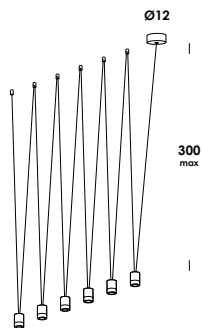

finiture/finishes	codice/code	prezzo/price	?

<i>totalwhite</i> - cavo da 50 a 300cm	so01001		
<i>totalwhite</i> - cable from 50 to 300cm			
<i>totalblack</i> - cavo da 50 a 300cm	so01002		
<i>totalblack</i> - cable from 50 to 300cm			
brunito spazzolato-cavo elettrico nero da 50 a 300cm	so01033		
<i>old brass brushed-black electric cable from 50 to 300cm</i>			

<i>totalwhite</i> - cavo da 50 a 300cm	so03445		
<i>totalwhite</i> - cable from 50 to 300cm			
<i>totalblack</i> - cavo da 50 a 300cm	so03446		
<i>totalblack</i> - cable from 50 to 300cm			
brunito spazzolato-cavo elettrico nero da 50 a 300cm	so03449		
<i>old brass brushed-black electric cable from 50 to 300cm</i>			

a richiesta 2700/4000k
2700/4000k on demand

a richiesta con ottica da 30°-90°
optic 30°-90° on demand

a richiesta driver dali con maggiorazione
dali driver with surcharge on demand

altre finiture a richiesta con maggiorazione
others finishes with surcharge on demand

tutte le versioni sono fornite standard con ottica diffusa 180°
all standard version supplied with 180° optic diffused

altri colori cavo elettrico coassiale: giallo, rosso, verde, arancio, trasparente e marrone
others coaxial electric cable colors: yellow, red, green, orange, clear and brown