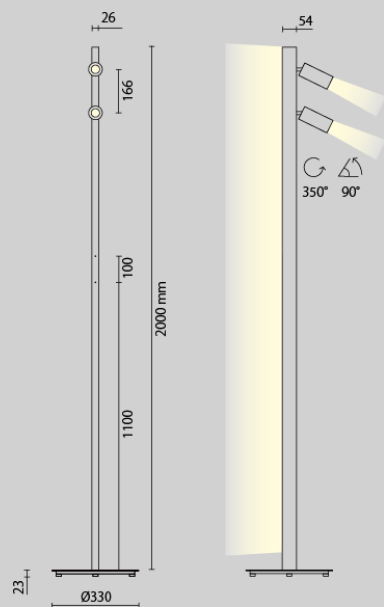

INGOMBRI:

ACCESSORI:

TABELLA DATI:

CODICE	W	Lm (3000K)	Lifetime	
A3-600A...	52 6	6000 765	40.000h L70/B30 75.000h L80/B10	Luce diffusa / Diffused light Spot

106° Luce diffusa / Diffused light
40° (a richiesta 20° e 55°) Spot / (20° and 55° on request) Spot

TC 2700K / 3000K

IP 40

CRI 90

SDCM 3

EEL E

RG 1