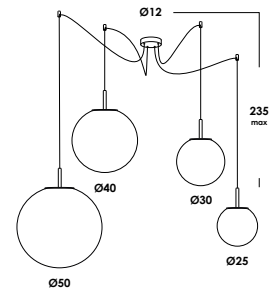

233

dimmerabile utilizzando una lampada dim
dim luminaire using dimmable lamp