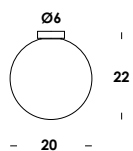

palla 20/sp
E27 max 60w - 230V

<i>totalwhite</i> - bianco-latte/opal	sp01201	•
<i>ottone grezzo</i> - bianco - bianco-latte <i>raw brass</i> - white - opal	sp01205	•
<i>ottone grezzo</i> - nero - bianco-latte <i>raw brass</i> - black - opal	sp01215	•
<i>nero spazzolato-matt</i> - bianco-latte <i>brushed-matt black</i> - opal	sp01207	•

inclusa lampada led cod. lamled132 - 9w 900lm 3000K
included led lamp code lemled132 - 9w 900lm 3000K