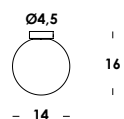

palla 14/sp
G9 max 40w - 230V

<i>totalwhite</i> - bianco-latte/opal	sp01194	•
<i>ottone grezzo</i> - bianco - bianco-latte <i>raw brass</i> - white - opal	sp01198	•
<i>ottone grezzo</i> - nero - bianco-latte <i>raw brass</i> - black - opal	sp01213	•
<i>nero spazzolato-matt</i> - nero - bianco-latte <i>brushed-matt black</i> - black - opal	sp01200	•

inclusa lampada led cod. lamled120 - 7w 600lm 3000K
included led lamp code lamled120 - 7w 600lm 3000K