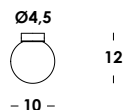

inclusa lampada led cod. lamled145 - 13w 1250lm 3000K
included led lamp code lamled145 - 13w 1250lm 3000K

simple is not simplicity

palla 10/sp
G9 max 40w - 230V

finiture/finishes	codice/code	
<i>totalwhite</i> - bianco-latte/opal	sp01187	•
<i>ottone grezzo</i> - bianco - bianco-latte <i>raw brass</i> - white - opal	sp01191	•
<i>ottone grezzo</i> - nero - bianco-latte <i>raw brass</i> - black - opal	sp01211	•
<i>nero spazzolato-matt</i> - nero - bianco-latte <i>brushed-matt black</i> - black - opal	sp01193	•