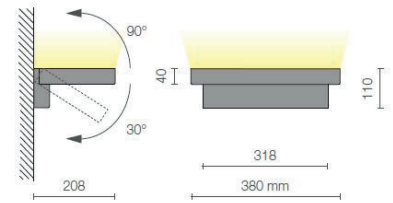

ELLE 200

SL	LED
AL	incluso / included
	115°
TC	.30 per 3000K / .40 per 4000K
IP	40
CRI	>80
SDCM	3
EEL	B
RG	0
06	Nero satinato / Frosted black
08	Bianco satinato / Frosted white
A	Dispositivi per la gestione della luce vedere pagina 294-311 / Light management devices see page 294-311

codice	W	Lm (3000K)	lifetime	.../D2-3 dimmerabile	ON-OFF
9660...	50	7980	60.000h L80/B20	✓	✓

.../D3 (Dimmerabile SWITCH-DIM / SWITCH-DIM Dimmable) .../D2 (Dimmerabile DALI / DALI Dimmable)

ELLE 380

SL	LED
AL	incluso / included
	115°
TC	.30 per 3000K / .40 per 4000K
IP	40
CRI	>80
SDCM	3
EEL	B
RG	0
06	Nero satinato / Frosted black
08	Bianco satinato / Frosted white
A	Dispositivi per la gestione della luce vedere pagina 294-311 / Light management devices see page 294-311

ELLE 200

Lunghezza: 6 m
Larghezza: 7 m
Altezza: 3 m
Altezza ELLE: 1,8 m dal pavimento

*Length: 6 m
Width: 7 m
Height: 3 m
ELLE height: 1,8 m from the floor*

ELLE 380

Lunghezza: 6 m
Larghezza: 7 m
Altezza: 3 m
Altezza ELLE: 1,8 m dal pavimento

*Length: 6 m
Width: 7 m
Height: 3 m
ELLE height: 1,8 m from the floor*