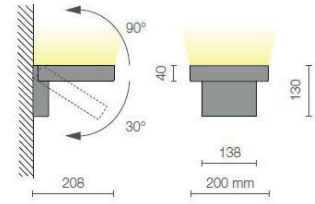

ELLE 200

SL	LED
AL	incluso / included
	115°
TC	.30 per 3000K / .40 per 4000K
IP	40
CRI	>80
SDCM	3
EEL	B
RG	0
06	Nero satinato / Frosted black
08	Bianco satinato / Frosted white
A	Dispositivi per la gestione della luce vedere pagina 294-311 / Light management devices see page 294-311

codice	W	Lm (3000K)	lifetime	.../D2-3 dimmerabile	ON-OFF
9660...	50	7980	60.000h L80/B20	✓	✓

.../D3 (Dimmerabile SWITCH-DIM / SWITCH-DIM Dimmable) .../D2 (Dimmerabile DALI / DALI Dimmable)

ELLE 380

SL	LED
AL	incluso / included
	115°
TC	.30 per 3000K / .40 per 4000K
IP	40
CRI	>80
SDCM	3
EEL	B
RG	0
06	Nero satinato / Frosted black
08	Bianco satinato / Frosted white
A	Dispositivi per la gestione della luce vedere pagina 294-311 / Light management devices see page 294-311

ELLE 200

Lunghezza: 6 m
Larghezza: 7 m
Altezza: 3 m
Altezza ELLE: 1,8 m dal pavimento

*Length: 6 m
Width: 7 m
Height: 3 m
ELLE height: 1,8 m from the floor*

ELLE 380

Lunghezza: 6 m
Larghezza: 7 m
Altezza: 3 m
Altezza ELLE: 1,8 m dal pavimento

*Length: 6 m
Width: 7 m
Height: 3 m
ELLE height: 1,8 m from the floor*