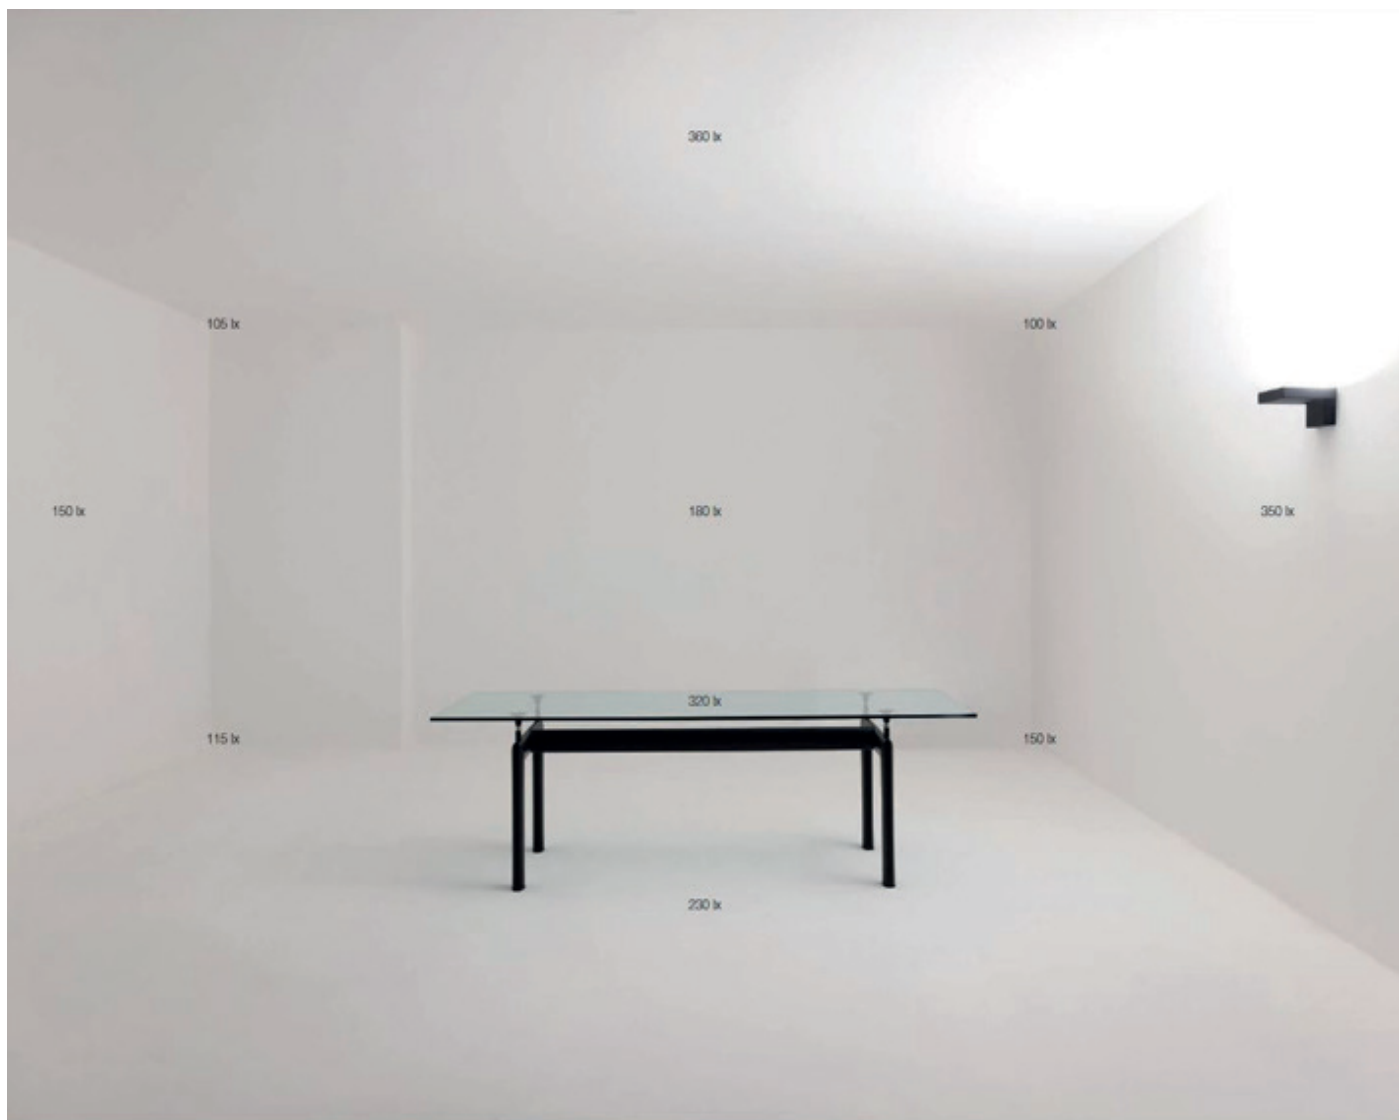

ELLE 200

Lunghezza: 6 m
Larghezza: 7 m
Altezza: 3 m
Altezza ELLE: 1,8 m dal pavimento

*Length: 6 m
Width: 7 m
Height: 3 m
ELLE height: 1,8 m from the floor*

ELLE 380

Lunghezza: 6 m
Larghezza: 7 m
Altezza: 3 m
Altezza ELLE: 1,8 m dal pavimento

*Length: 6 m
Width: 7 m
Height: 3 m
ELLE height: 1,8 m from the floor*