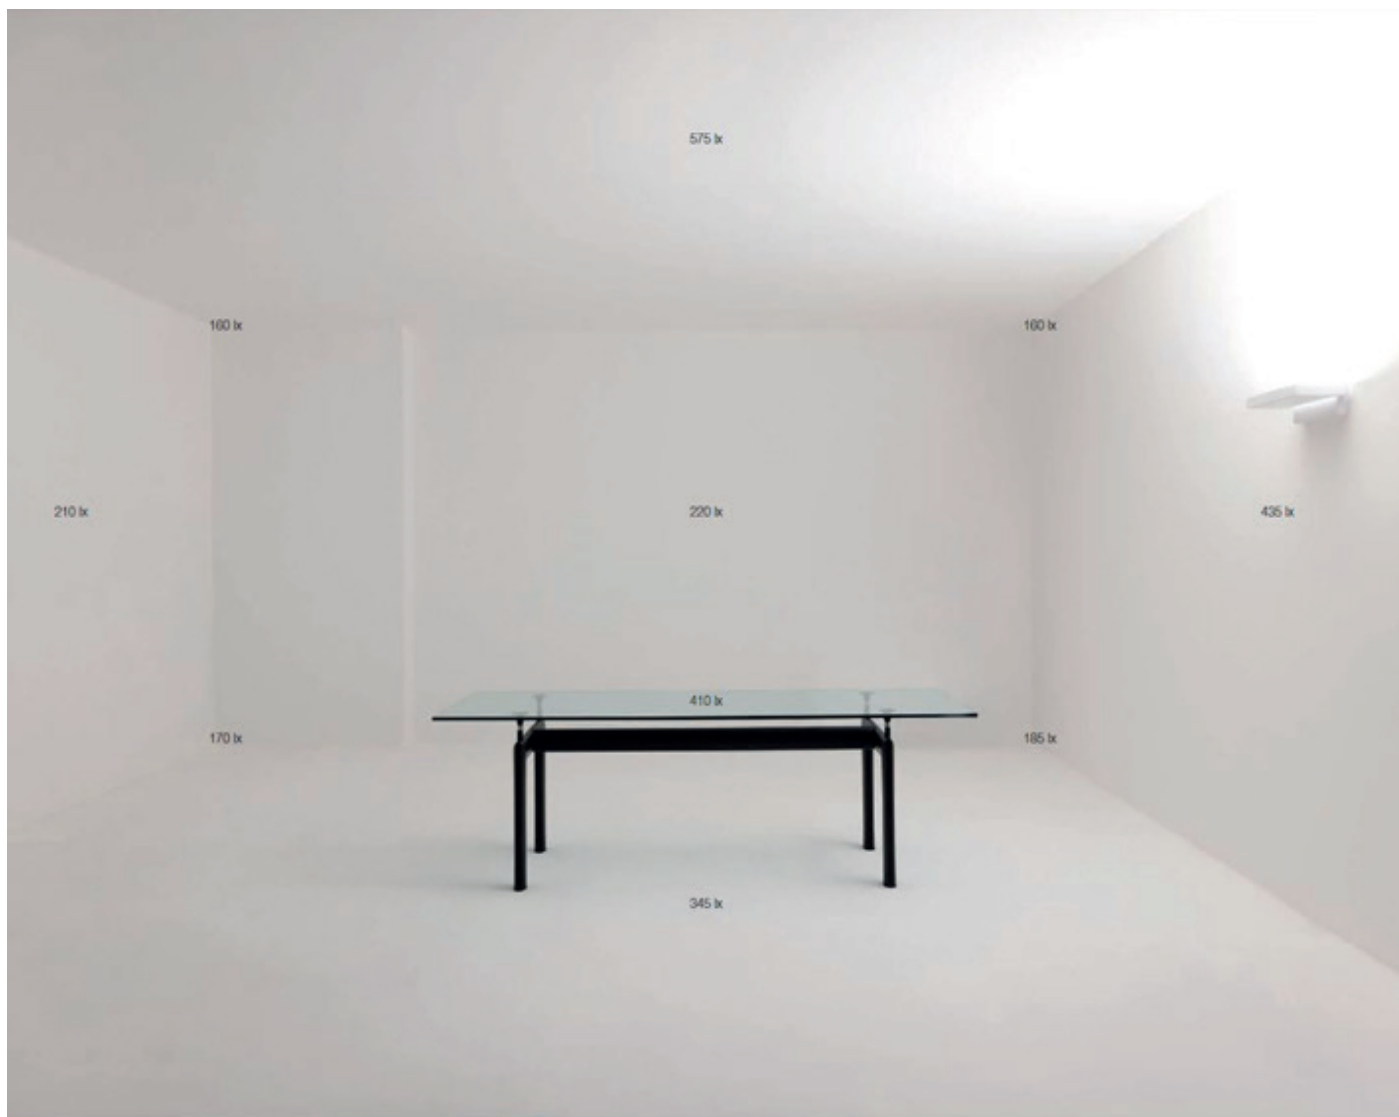

ELLE 200

Lunghezza: 6 m
Larghezza: 7 m
Altezza: 3 m
Altezza ELLE: 1,8 m dal pavimento

*Length: 6 m
Width: 7 m
Height: 3 m
ELLE height: 1,8 m from the floor*

ELLE 380

Lunghezza: 6 m
Larghezza: 7 m
Altezza: 3 m
Altezza ELLE: 1,8 m dal pavimento

*Length: 6 m
Width: 7 m
Height: 3 m
ELLE height: 1,8 m from the floor*